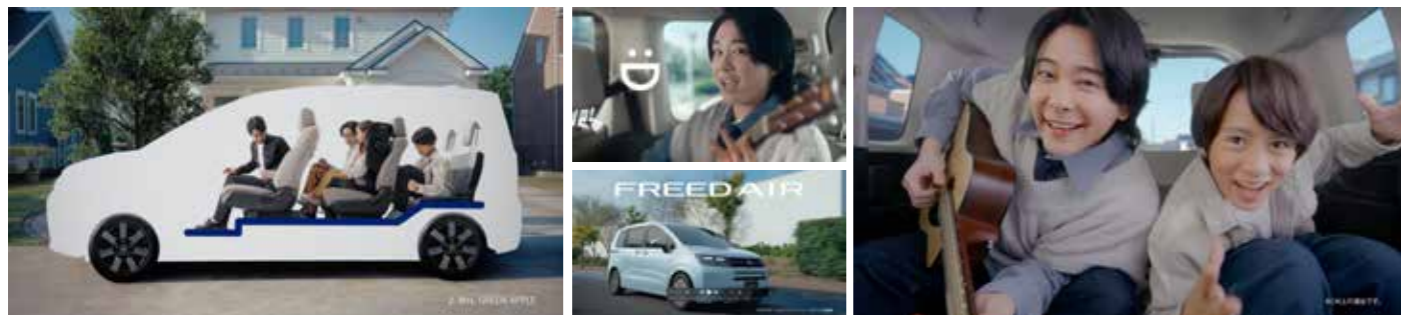

HONDAフリード Dir:後藤匠平